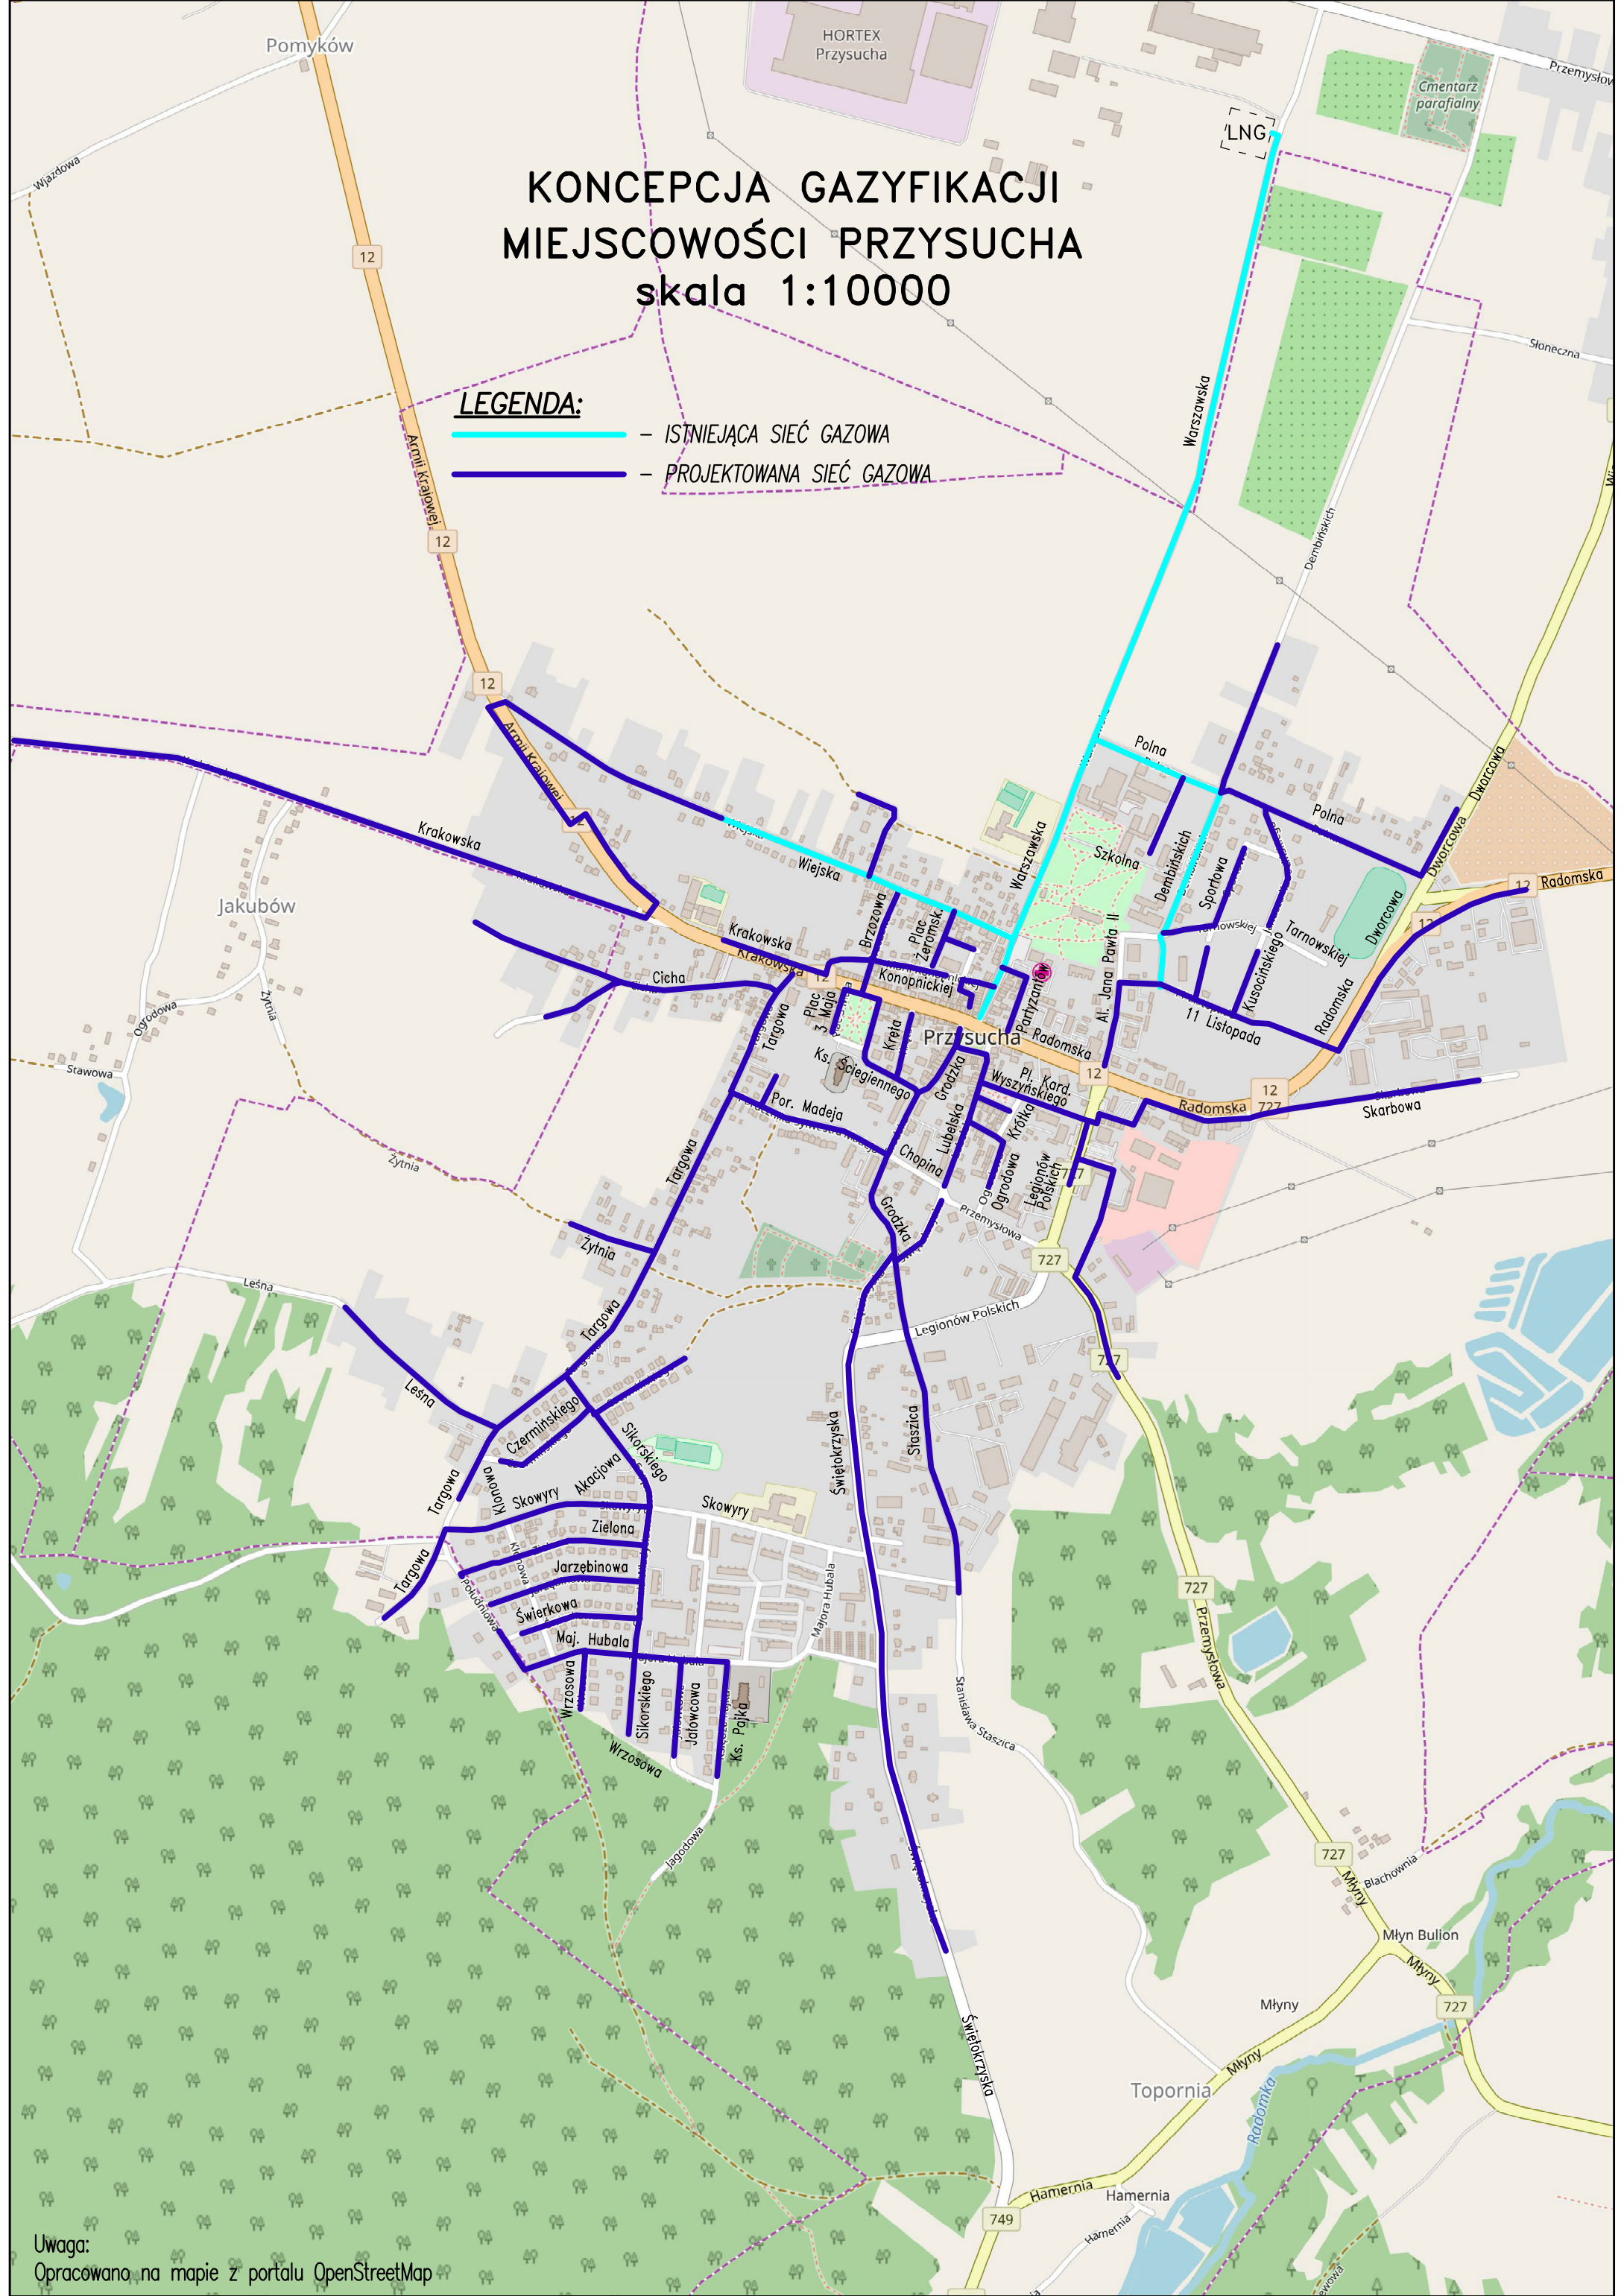

KONCEPCJA GAZYFIKACJI MIEJSCOWOŚCI PRZYSUCHA skala 1:10000

LEGENDA:

-  - ISTNIEJĄCA SIĘĆ GAZOWA
-  - PROJEKTOWANA SIĘĆ GAZOWA

Uwaga:
Opracowana na mapie z portalu OpenStreetMap