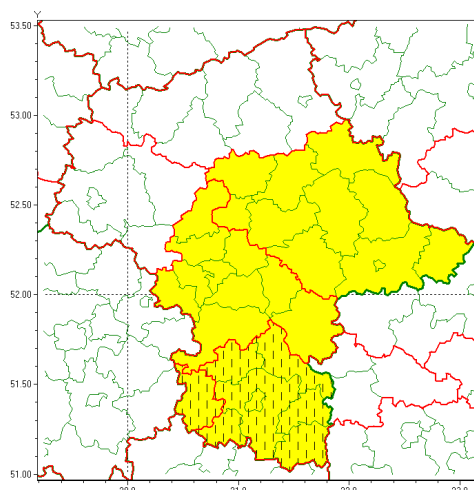

### Zasięg ostrzeżenia w województwie

Intensywne opady śniegu

### Zmiana ostrzeżenia meteorologicznego Nr 16 wydanego o godz. 15:23 dnia 06.02.2021

Nazwa biura	IMGW-PIB Centralne Biuro Prognoz Meteorologicznych - Wydział w Warszawie
Zjawisko/stopień zagrożenia	Intensywne opady śniegu/ 1
Obszar	województwo mazowieckie <b>powiat przysuski</b>
Ważność	od godz. 00:00 dnia 08.02.2021 do godz. 20:00 dnia 08.02.2021
Przebieg	Prognozuje się wystąpienie opadów śniegu o natężeniu umiarkowanym, powodujących przyrost pokrywy śnieżnej od 15 cm do 20 cm.
Prawdopodobieństwo wystąpienia zjawiska(%)	80%
Uwagi	Ostrzeżenie może być aktualizowane z wyższym stopniem.
Dyrektor synoptyk IMGW-PIB	Małgorzata Tomczuk
Godzina i data wydania	godz. 09:19 dnia 07.02.2021
SMS	IMGW-PIB OSTRZEŻENIE: NIEG/1 mazowieckie/przysuski od 00:00/08.02 do 20:00/08.02.2021 przyrost pokrywy 20 cm.